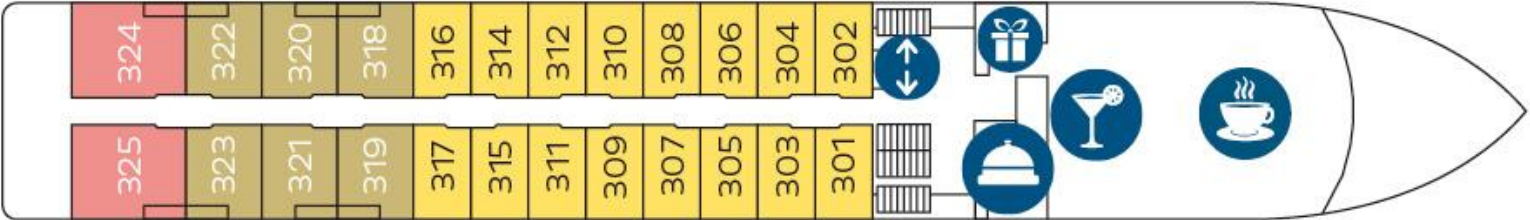

IHR FLUSSSCHIFF MS DOURO SERENITY****

Sonnendeck

Oberdeck (Alle Kabinen mit abs. Panoramafront oder Loggia-Balkon und abs. Panoramafront)

Mitteldeck (Alle Kabinen mit absenkbarer Panoramafront)

Hauptdeck