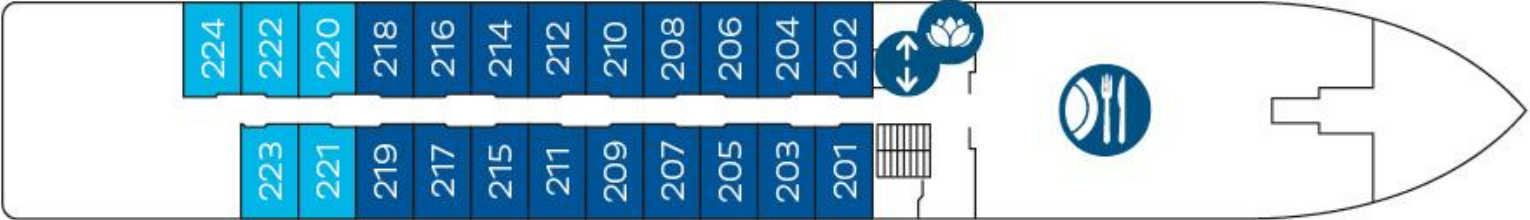

IHR FLUSSSCHIFF MS DOURO SERENITY****

Sonnendeck

Oberdeck (Alle Kabinen mit abs. Panoramafront oder Loggia-Balkon und abs. Panoramafront)

Mitteldeck (Alle Kabinen mit absenkbarer Panoramafront)

Hauptdeck